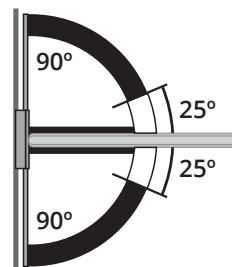

Entalhe:

Sob consulta.