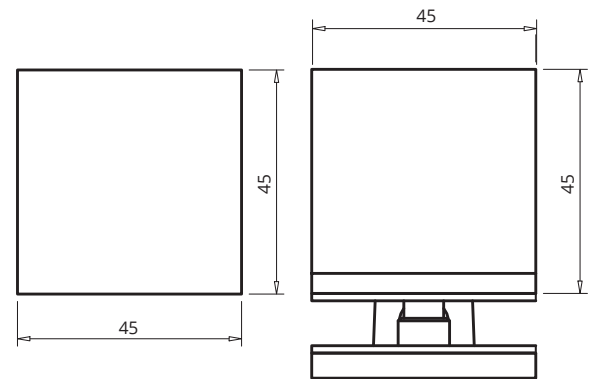

Entalhe:

Sob consulta.