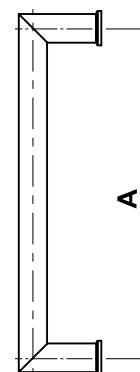

Entalhe:

Sob consulta.