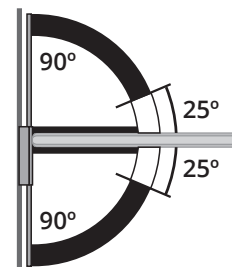

Entalhe:

Sob consulta.