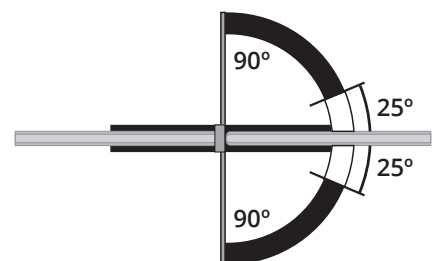

Entalhe:

Sob consulta.