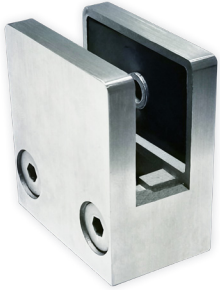

SUP-5904 RL