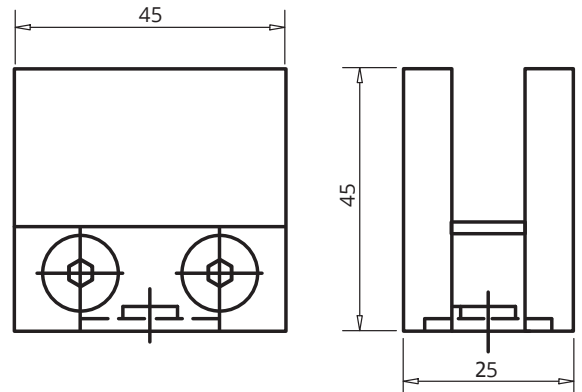

### Descrição:

Dobradiça vertical de uma aba para parede em inox escovado ou polido, com abertura nos dois sentidos a 90° e fecho automático a 25°. Máximo 50 Kg/porta (par). Para vidro de 8 a 12 mm.

### Dimensões:

90 x 55 mm

### Descrição:

Pinça de fixação base plana para vidro monolítico de 6, 8, 10 e 12 mm ou laminado de 6,76, 8,76, 10,76 e 12,76 mm, para aplicar em tubo quadrado ou parede. Indicar tipo de vidro e espessura no pedido.

### Dimensões:

45 x 45 x 25 mm